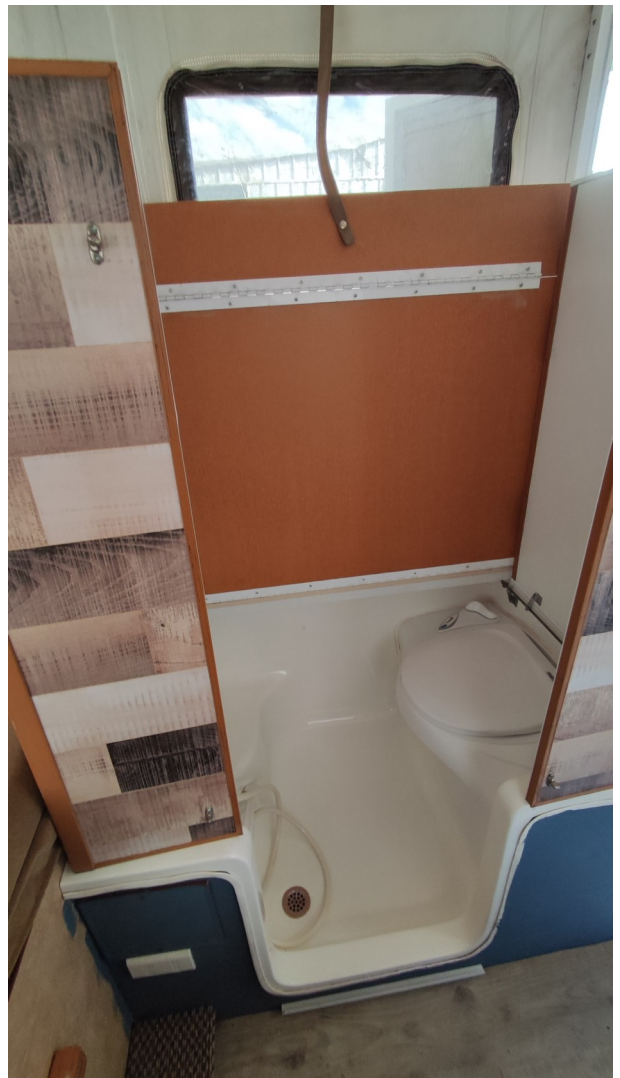

CAMPING TRAILER JAYCO

12E BAJA SERIES 11CT

Pop Up o Camping Trailer Jayco, un eje, equipada con levante eléctrico de techo, calefacción, calefactor de agua a gas, toldo, Slide-Out (expansión) manual, cocina dos quemadores, refrigerador trivalente, baño, 2 camas king fijas, sofá cama, llantas aro 15, neumáticos off-road, Gran Deck para llevar motos o carga, y mucho más.

Unidad mantenida por Pacific Trailers desde nueva.

Precio: \$15.900.000

Especificaciones:

Año fabricación	2011
Neumático de repuesto	SI
Largo total	6.86 mts
Ancho total	2.16 mts
Alto cerrado	1.15 mts
Camas fijas King	2
Sofá cama tipo futón	1
Cama adicional	En conversión comedor
Peso vacío	1.372 kgs
Peso lanza (sin carga)	191 kgs
Carga	828 kgs
Peso máximo total (con carga máxima)	2.200 kgs
Ejes, ruedas	1 eje, 2 ruedas + repuesto
Capacidad de agua potable	115 lts
Capacidad aguas grises	42 lts
Capacidad aguas negras (Cassette)	19 lts
Refrigerador	Eléctrico, Gas, 12 Volts
WC	Tipo Cassette, estanque removible
Balones de gas (no incluye cilindro)	2
Calefactor agua gas	23 litros
Calefacción	19.000 BTU
Slideout	Si, en comedor
Ducha exterior	Si