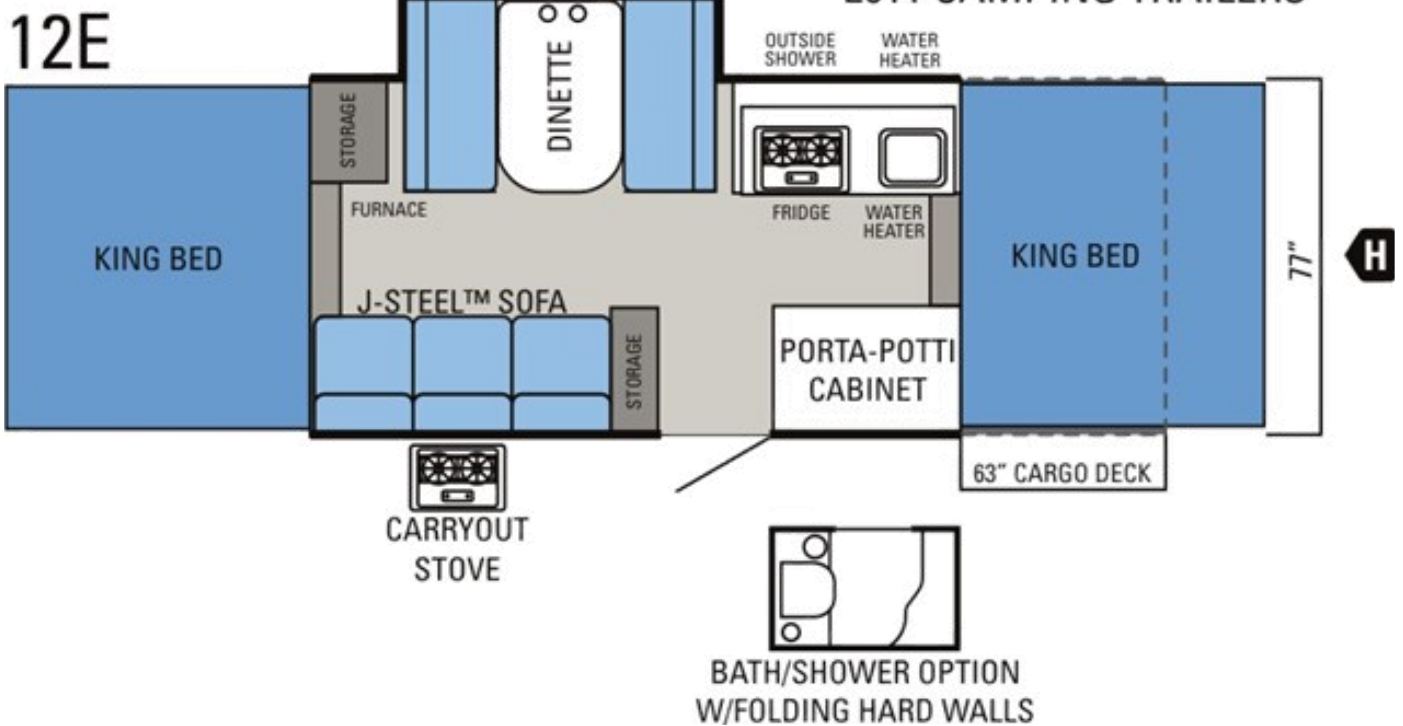

Planta de Distribución:

BATA

2011 CAMPING TRAILERS

PACIFIC
TRAILERS

Pide más fotos y Video a: rodrigo@pacifictrailers.cl o
llamando/WhattsApp al: +56998854069